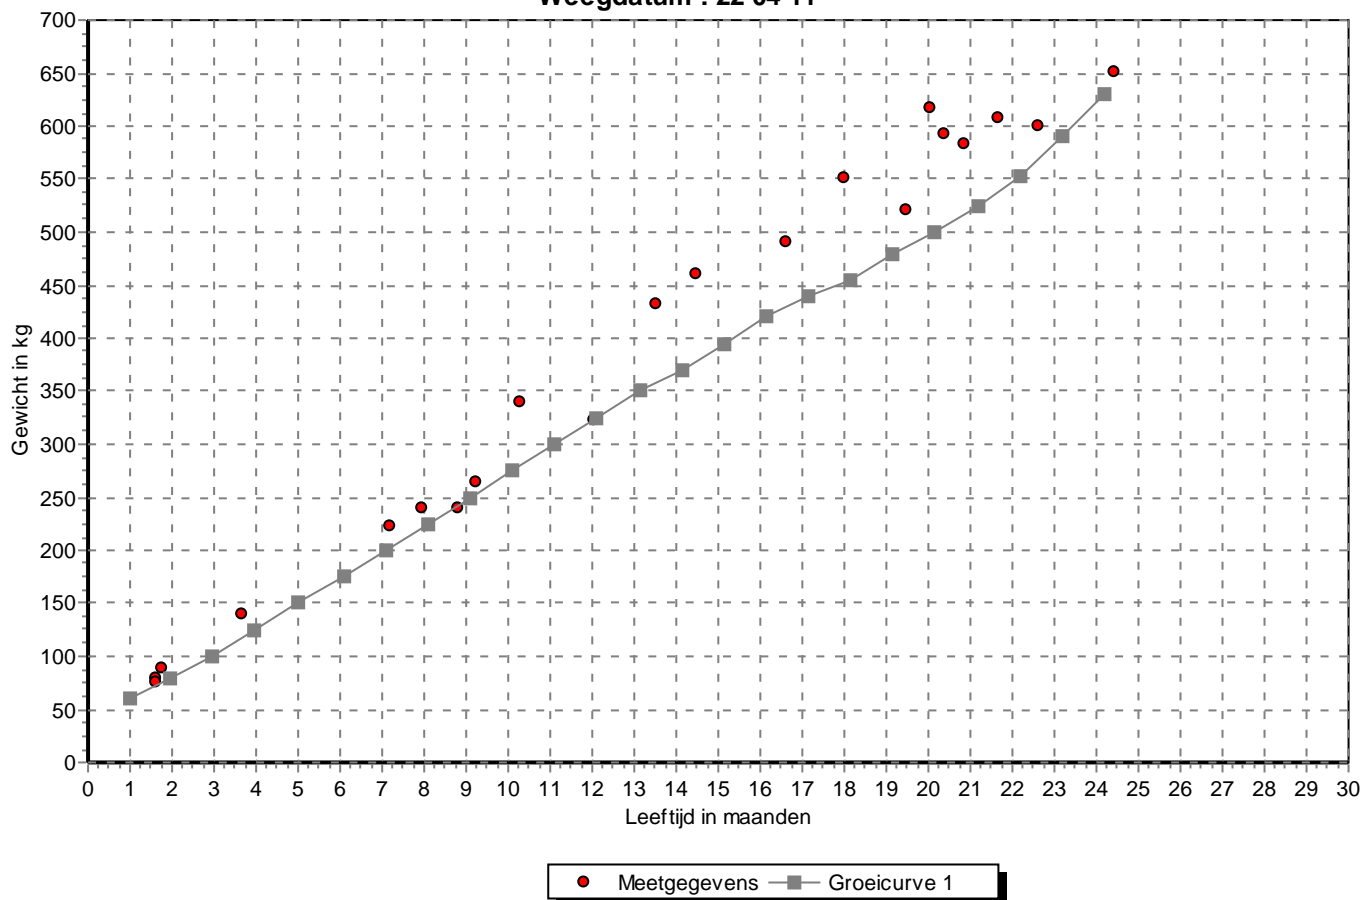

Weegdatum : 22-04-11

Diernr	Naam	Geb.dat	Lft. (mnd)	Weegdatum	Gewicht	% afw.*	groeï (gr/dag) sinds geb.	groeï (gr/dag) vorige weging
0002	De Dorre Briben	03-12-09	16,6	22-04-11	490,0	14,1	889	1050
0005	Denzel Syvan 7	31-12-10	3,7	22-04-11	140,0	18,3	938	938
0007	Accolade Libert	28-02-11	1,7	22-04-11	89,0	18,1	925	925
0011	De Dorre Alicia	05-04-09	24,6	22-04-11	715,0	?	902	670
0012	De Dorre Berta	10-04-09	24,4	22-04-11	651,0	?	822	720
0013	De Dorre Jodie	03-06-09	22,6	22-04-11	600,0	5,5	813	1170
0014	De Dorre Jodie2	03-07-09	21,6	22-04-11	608,0	13,2	862	1170
0015	De Dorre Aida	27-07-09	20,9	22-04-11	583,0	12,8	855	1320
0016	De Dorre Paulie	11-08-09	20,4	22-04-11	592,0	17,3	890	1170
0017	De Dorre Doulie	21-08-09	20,0	22-04-11	617,0	24,0	946	1420
0018	De Dorre Lindy	07-09-09	19,5	22-04-11	520,0	6,9	809	770
0019	De Dorre Toskan	22-10-09	18,0	22-04-11	551,0	21,7	932	760
0021	De Dorre Syvan4	06-02-10	14,5	22-04-11	461,0	21,9	955	1300
0022	De Dorre Eefje	07-03-10	13,5	22-04-11	433,0	21,0	954	1200
0023	Ross Minton 2	13-06-10	10,3	22-04-11	339,0	21,1	955	1090
0024	Stallion Syvan5	28-07-10	8,8	22-04-11	240,0	-1,4	739	740
0025	Promotion Julia	15-07-10	9,2	22-04-11	264,0	3,9	794	700
0026	De Dorre Laurie	04-03-11	1,6	22-04-11	79,0	8,7	776	1258
0027	De Dorre Mairy	04-03-11	1,6	22-04-11	75,0	3,2	694	1129

\* Afwijking t.o.v. curve : Groeicurve 1

<b>Diernr</b>	<b>Naam</b>	<b>Geb.dat</b>	<b>Lft. (mnd)</b>	<b>Weegdatum</b>	<b>Gewicht</b>	<b>% afw.*</b>	<b>groei (gr/dag) sinds geb. vorige weging</b>	
6050	De Dorre Syvan6	23-08-10	8,0	22-04-11	240,0	8,3	822	700
6060	De Dorre Laurie	16-09-10	7,2	22-04-11	222,0	10,1	830	880
9320	Dedorre Sjoukje	21-04-10	12,0	22-04-11	322,0	-0,4	768	1080